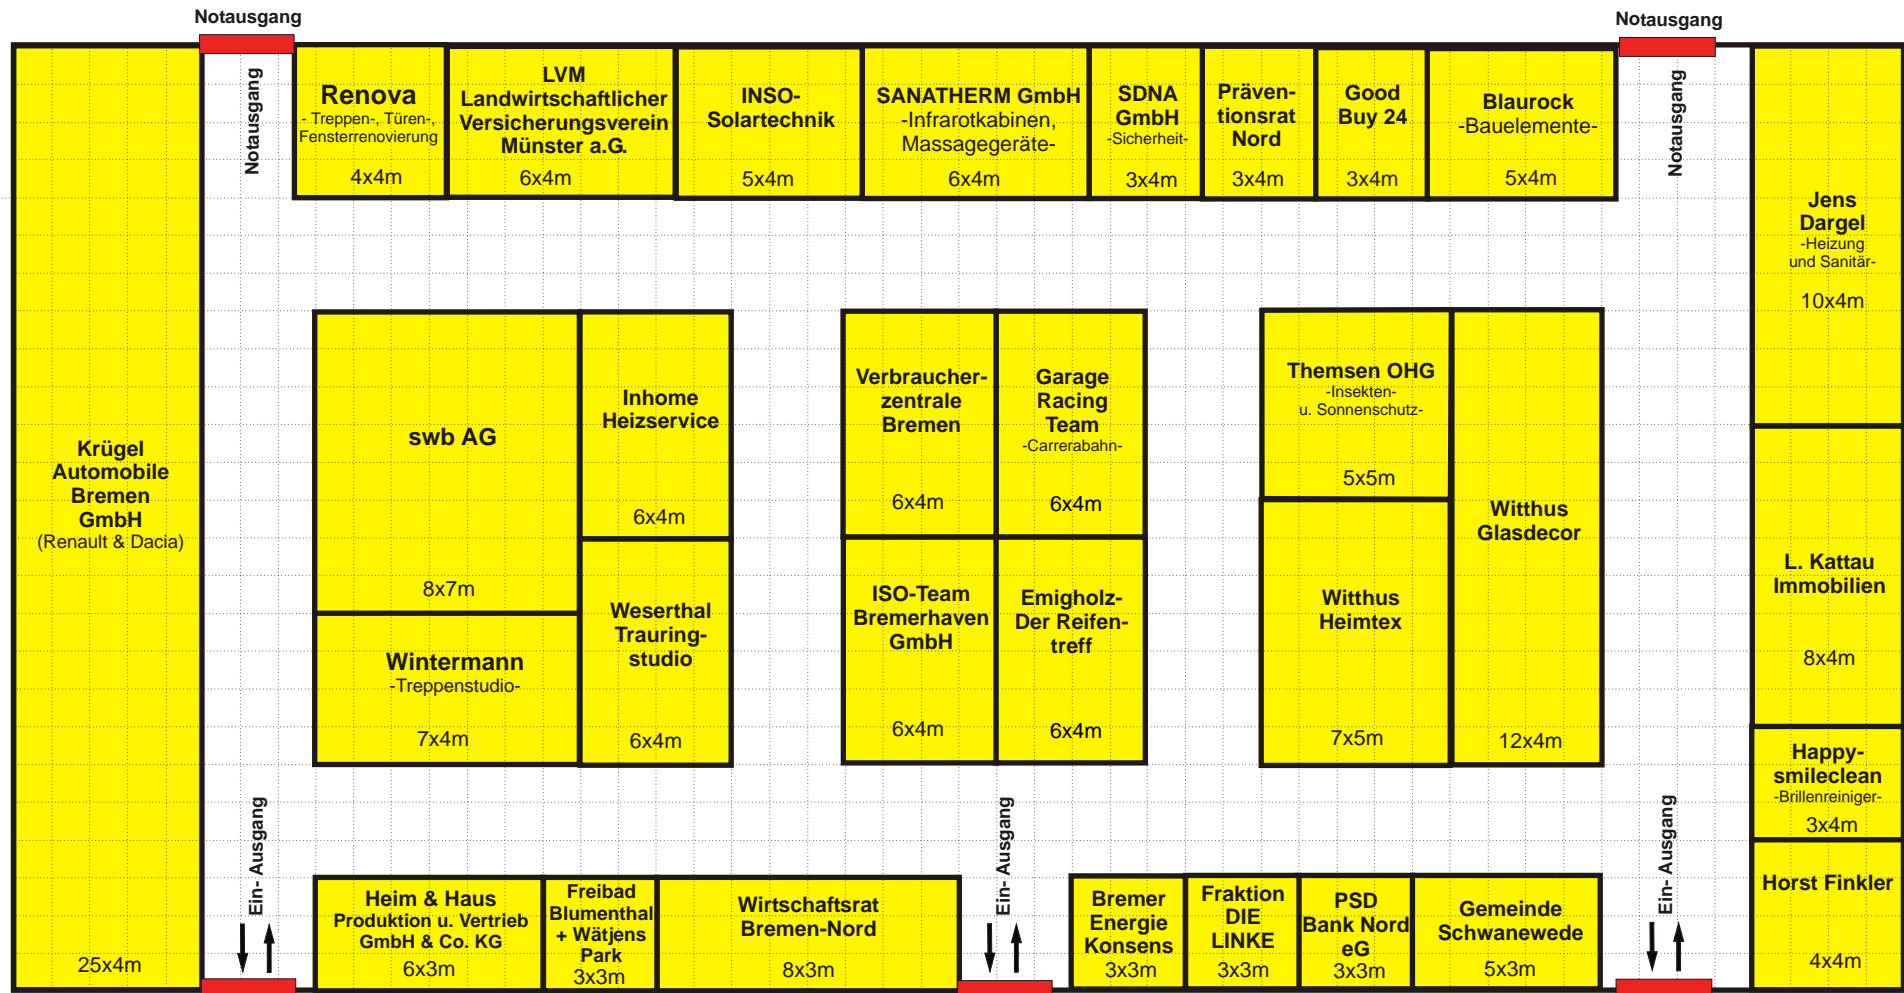

ZELT 1

M= 1:200
50x40m
Stand: 06.04.2010
(Ohne Gewähr)

BRE NOR

BRE NOR

ZELT 2

M= 1:200
 50x25m
 Stand: 06.04.2010
 (Ohne Gewähr)

BRE NOR

ZELT 3

M= 1:200

40x15m

Stand: 06.04.2010

(Ohne Gewähr)