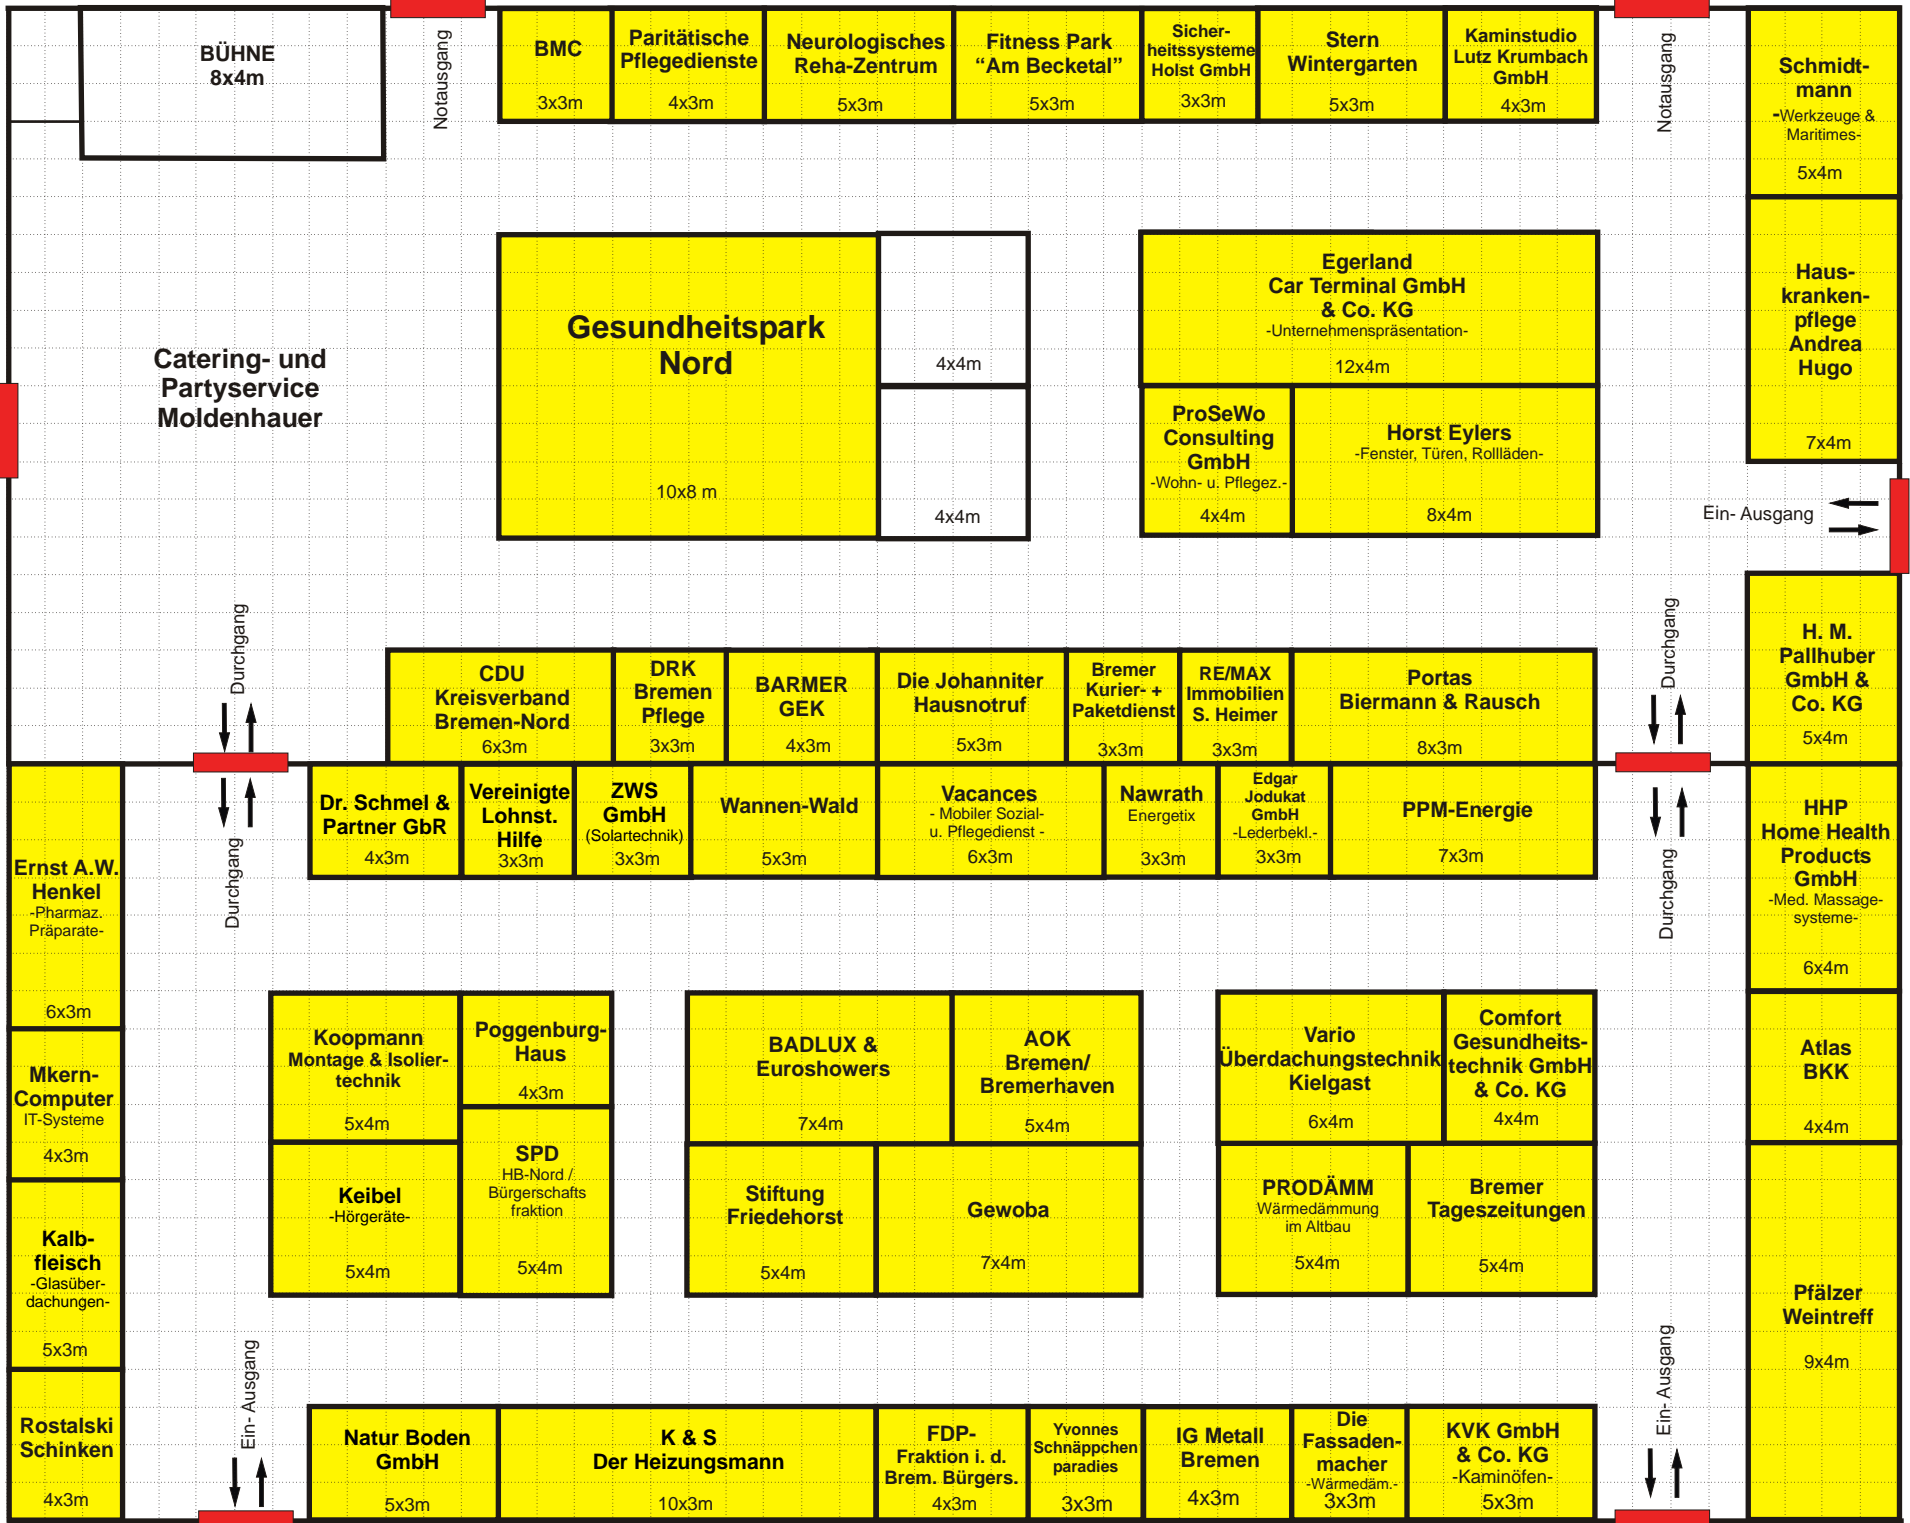

ZELT 1

M= 1:200
50x40m
Stand: 06.04.2010
(Ohne Gewähr)

BRE NOR

BRE NOR

ZELT 2

M= 1:200
 50x25m
 Stand: 06.04.2010
 (Ohne Gewähr)

BRE NOR

ZELT 3

M= 1:200

40x15m

Stand: 06.04.2010

(Ohne Gewähr)