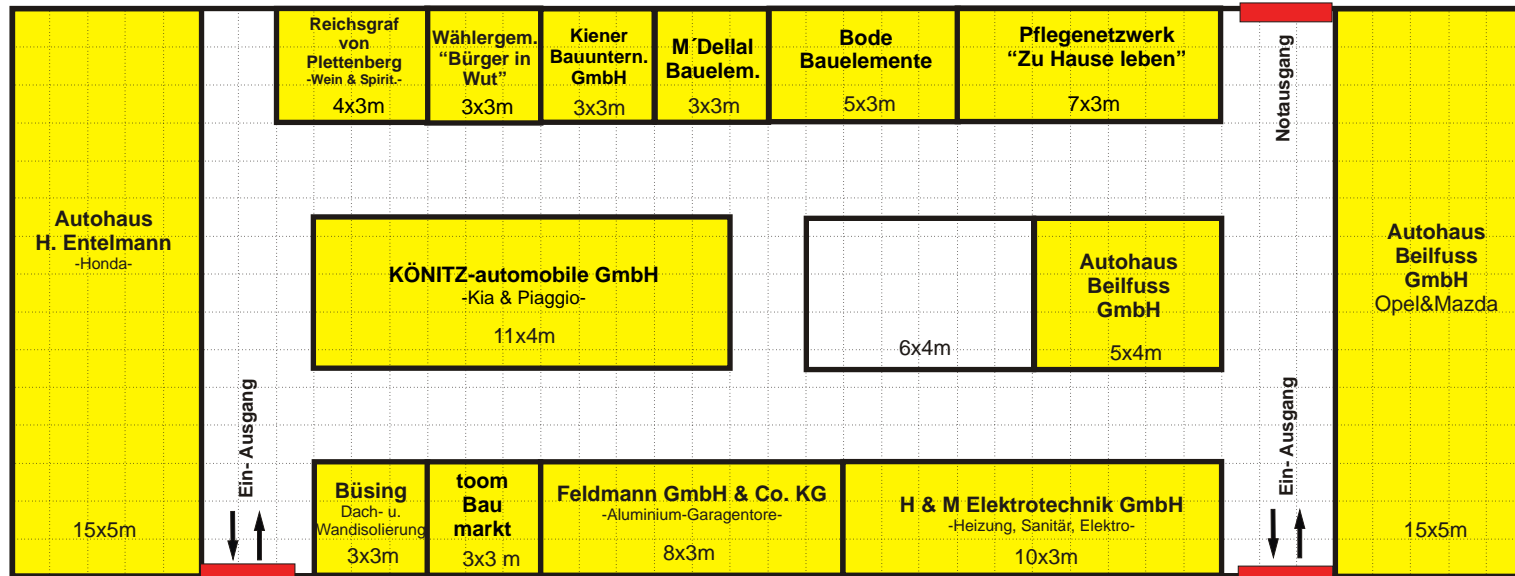

ZELT 1

M= 1:200
50x40m
Stand: 06.04.2010
(Ohne Gewähr)

BRE NOR

BRE NOR

ZELT 2

M= 1:200
 50x25m
 Stand: 06.04.2010
 (Ohne Gewähr)

BRE NOR

ZELT 3

M= 1:200

40x15m

Stand: 06.04.2010

(Ohne Gewähr)