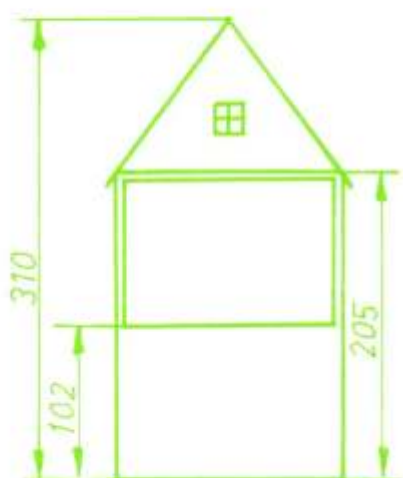

GIEBELHÄUSCHEN

Hübsches kleines Giebelholzhäuschen im Rechteckformat, als Einzelhäuschen, Doppelhäuschen oder als Reihenkonzept, mit variabler Front, besonders geeignet für den Einsatz auf Weihnachtsmärkten oder historischen Märkten.

Blau-weiß lackierte Holzelemente, 2 Öffnungen mit oder ohne Tresenbretter ausstattbar, 1 Tür, 1 Fenster, fest verschließbar, Holzrostenfußboden, auf Wunsch PVC-Fußboden, Regenschutz, Giebeldekoration, Außengiebelbeleuchtung. 2 und mehr Häuschen lassen sich miteinander kombinieren und geben im Reihenaufbau ein äußerst ansprechendes Bild, Trennwände entfallen.